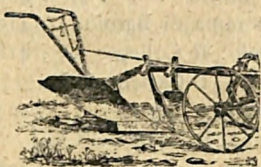

PREMIATA FABBRICA DI CARRI, CARROZZE ED ARATRI
DI
PRANDI DOMENICO
SERRAGLIERE

— c ALBA b —

Pezzi di ricambio
PER
ARATRI D'OGNI GENERE

SPECIALITÀ b
IN VOLTORECCHIO

Riparazioni e modificazioni a macchine agricole ed industriali.

Premiata Fotografia M. MARTINÀ

ALBA

==== VIA COPPA E VICOLO DELL'ARCO ====

— c
SPECIALITÀ'

IN

**Ingrandimenti, Gruppi, Vedute, Interni, Riproduzioni
ed Istantanee per Bambini**

LAVORI AL PLATINO E CARBONE

FOTOMINIATURE E RITRATTI SU PORCELLANE