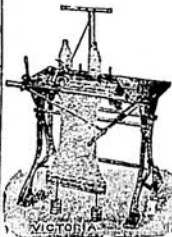

CHIEDERE CATALOGHI

Facilitazioni nei pagamenti.

Ditta L. OTTOLENGHI
di Ottolenghi e Sacerdote.

CASA SPECIALE

A BITI TAILLEUR e MANTELLI MANUFATTI

F. GALLIA & C.

TORINO - Via Roma, 29 - TORINO

Grandissimi assortimenti Abiti Tailleur, Mantelli, Spolverini e Impermeabili, Modelli di Parigi e Vienna.

Continuati arrivi di Modelli ultime creazioni. Le modificazioni si eseguono immediatamente.

Specialità per lutto. Confezioni su misura.

FABBRICA BISCOTTI

ONESTI GIUSEPPE

Specialità GALLETTE VANIGLIATE
CAFFE' ESPRESSO COLLA MACCHINA IDEAL
LATTE FRAPPÉ

ACQUI - Piazza Vittorio Emanuele, N. 12.

DITTA BAI

Ingegnere RAVA & C.

ALESSANDRIA

Filiale ACQUI - Corso Dante, Palazzina Accusanti

„ GENOVA, TORINO • CUNEO

Termosifoni - Cucine - Igiene - Stufe.

Un'industria casalinga molto remunerativa

PER LE DONNE

Con la MACCHINA per MAGLIERIA
"VICTORIA,, Originale

una donna può guadagnare facilmente sino a L. 5⁰⁰ al giorno.

Si fanno calze, maglie, corpetti, sottane, mutande, guanti, ecc. ecc., tutto di insuperabile bellezza.