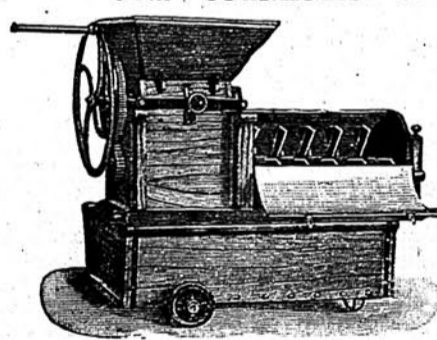

Sciolti al Chilogramma L. 3

PACCHI POSTALI COMPOSTI

N. 3 Casette del N. 1 a 1/2 posta	L. 5,80	nel Regno
" 6	" 13,00	
" 2	" 7,80	
" 3	" 11,80	
" 2	" 10,40	

Imballo in conto.

Merce resa alla stazione di Acqui o Ufficio Postale.
 Le scatole cartone gautre possono spedire in cassette in conto.
Grands Vins de Champagne DUC de SÉVIGNÉ
 de la maison **J. B. BALBI - LYON**

Non fidatevi delle cattive imitazioni
 DELLA
PIGIATRICE DIRASPATRICE PER UVA

DELLA DITTA
Ved. CORNAGLIA & FIGLIO

BREVETTATA
 Premiata a tutte le Esposizioni con Diplomi, Medaglie d'argento e 3 Medaglie d'oro.
 2 Medaglie del Ministero di Agric., Ind. e Comm.
 Massima solidità - buon funzionamento - cilindri brevetti smontabili - nuova griglia brevettata per tramoggia.
 La più a buon mercato e pure la più perfezionata finora in commercio.