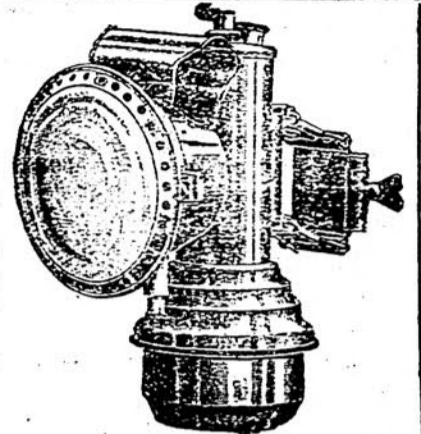

FANALE a GAS ACETILENE per Bicicletta.

Di esecuzione inappuntabile e robusta - doppio riflettore - becco speciale - chiusura istantanea - Tutto ben nichelato.

Prezzo L. 4,50 compreso una scatola di carburato. M. LASTOND - ACQUI, Corso Bagni.