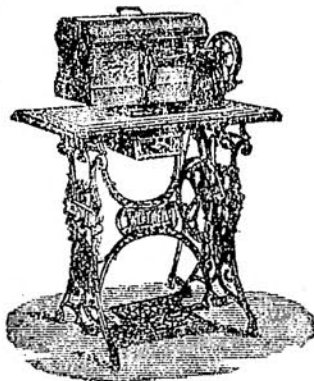

Le insuperabili Macchine a Cucire vere Diamant

- » » » » Electra
- » » » » Phoenix
- » » » » Durkopp
- » » » » Naumann

ed altri modelli dei primari fabbricanti trovansi solo nei nostri Grandi Depositi.

L'Officina per le riparazioni Macchine e Biciclette fu ampliata. Domandare Cataloghi

L. OTTOLENGHI - Acqui.

Etichette gommate per Vini si vendono nella Cartoleria DINA.

Le Pastiglie della Madonna della Salute

contro la Tosse, Calmanti e Solventi.

Sono l'ultimo portato della scienza e dell'esperienza. — Guariscono qualunque tosse anche la più ostinata. — Sono il più sicuro rimedio contro la Tosse canina e il singhiozzo convulso. — Prezzo cent. 50 la scatola.

Farmacia Alberani detta dei Casali, via Castiglione II, Bologna. — NB. Ad evitare la contraffazione domandare sempre il marchio di fabbrica recante l'effigie della Beata Vergine della Salute sugli involucri, scatole ecc. — Vendita in TORINO Farmacia Centrale G. TORTA, via Roma, n. 2.