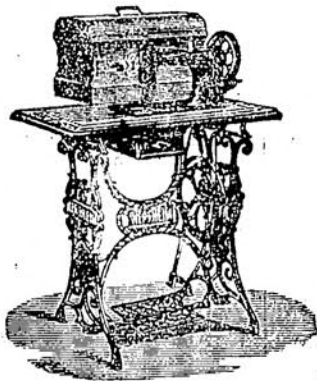

Chiunque manderà la propria carta da visita munita dell'indirizzo: all'Amministrazione della Gazzetta Musicale - Milano, riceverà gratis il Programma dettagliato d'abbonamento.

Lo Sciroppo Pagliano

inventato nel 1838

dal Prof. GIROLAMO PAGLIANO

fondatore della Casa, via Pandolfini, 18 FIRENZE

è il miglior depurativo e rinfrescativo del sangue specialmente indicato per la cura primaverile e autunnale. Oltre 60 anni di successo incontrastato sono la migliore garanzia della sua efficacia.

Evitare le contraffazioni.

Ogni boccetta e scatola deve avere la marca di fabbrica costituita da disegno celeste attraversato dalla firma in nero:

Girolamo Pagliano

Deposito esclusivo presso la Farmacia del Professore FERRERI - Acqui.

ACQUA di VICASCIO

Proprietà BRUNO

la vera **Vichy Italiana** — Sorgente a **Vicascio** fra Uliveto e San Giuliano. Quest'acqua naturalmente gassosa, acidula, alcalina, bicarbonato-sodica, è dichiarata la migliore fra le acque e la più deliziosa a bevervi anche mescolata al vino.

DIREZIONE E DEPOSITO GENERALE presso la Ditta Prof. GIROLAMO PAGLIANO Via Pandolfini, 18, Firenze.

Per cambiare dimora venderebbersi il tenimento **SCATTIA** - posto sul stradale di Melazzo - diviso in due lotti. Rivolgersi a questa Tipografia.

Le insuperabili Macchine a Cucire vere **Diamant**

- » » » » » **Electra**
- » » » » » **Phoenix**
- » » » » » **Durkopp**
- » » » » » **Naumann**

ed altri modelli dei primari fabbricanti trovansi solo nei nostri Grandi Depositi.

L'Officina per le riparazioni Macchine e Biciclette fu ampliata. **Domandare Cataloghi**

L. OTTOLENGHI - Acqui.

VOGLINO CARLO, CONFETTIERE - ACQUI

Amaretti Voglino

Num. d'ordine	Contenuto netto	Prezzo delle cassette in legno per spediz.	Prezzo del pacco postale nel Regno	Prezzo delle scatole cartoncini gaufré
Cassetta N. 1	Cg. 0,500	L. 2,00	L. 2,60	L. 1,75
" " 2	" 1,000	" 3,60	" 4,20	" 3,40
" " 3	" 1,300	" 4,70	" 5,30	
" " 4	" 2,000	" 6,90	" 7,50	
" " 5	" 2,400	" 8,20	" 8,80	
" " 6	" 3,300	" 11,10	" 12,10	

Sciolti al Chilogramma L. 3

PACCHI POSTALI COMPOSTI

N. 3 Casette del N. 1 a 1 1/2 posta	L. 6,60
" 6 " " 1 " "	" 13,00
" 2 " " 2 " "	" 7,80
" 3 " " 2 " "	" 11,80
" 2 " " 3 " "	" 10,40

Imballo in conto

Merce resa alla stazione di Acqui o Ufficio Postale. Le scatole cartone gaufré possono spedire in cassette in conto.

Arte del Traforo Lavoro dilettevole ed utile. Rivolgersi alla Cartoleria Dina.

Calzoleria Franco-Americana

Il sottoscritto proprietario della **Calzoleria Franco-Americana** si fa dovere di avvertire la sua numerosa clientela di aver traslocato il suo Negozio casa Avv. Garbarino stessa via Vittorio Emanuele II rispetto allo stesso negozio che già occupava. Si onora in pari tempo avvertire il pubblico di aver fatto acquisto d'un completo assortimento di pelli in colore, generi di assoluta novità, nonché d'un completo assortimento scarpette per Signora adatte per la seguente stagione. **RAPETTI GIOVANNI.**

LO SCIROPPO PAGLIANO

RINFRESCATIVO E DEPURATIVO DEL SANGUE del Prof. ERNESTO PAGLIANO

NAPOLI — 4, Calata San Marco, (casa propria) — NAPOLI Presentato al Ministero dell'interno del Regno d'Italia, Direzione di Sanità, che non si oppone la vendita.

Ad evitare che il pubblico resti ingannato da equivoche pubblicità, dalle falsificazioni dei prodotti della nostra Ditta da sleale concorrenza, è utile ricordare che i prodotti e lo **SCIROPPO PAGLIANO** della Casa **Ernesto Pagliano** si vendono esclusivamente in Napoli, 4, Calata S. Marco, presso la detta Casa, la quale non ha succursale altrove. — **NB.** Esigere sulla Boccetta e sulla Scatola la Marca di fabbrica depositata a norma di Legge. — Depositario grossista per il Piemonte Ditta G. B. Schiapparelli e figlio, Torino.

Trattoria del Genio Militare

con cortile e giuoco da bocce da Rimettere.

Rivolgersi a **Trincherò Enrico**, falegname, casa **Beccaro - ACQUI.**

RIGENERAZIONE E RICOLORAZIONE PRIMITIVA dei capelli e della barba coll'uso della