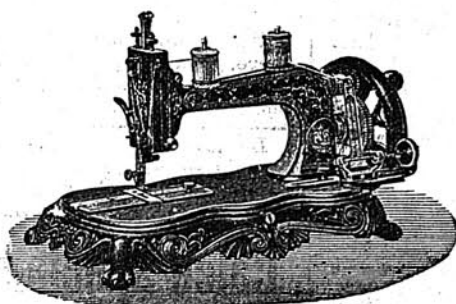

L. MANTELLI

Rappresentante della Marca migliore del mondo

ADLER

Forte, Scorrevole per Viaggi.

Negozio Via Vittorio Emanuele, Officina Via Cassini - ACQUI.

Presso la Confetteria
DOMENICO DOTTO
VENDESI VINO

scelto da pasto a cent. 40 il litro da esportarsi
INGROSSO PREZZO A CONVENIRSI.

DOMANDARE

Cataloghi

delle

Originale **DIAMANT**
Id. **ELECTRA**
Id. **PHOENIX**

Che sono le Migliori **MACCHINE a CUCIRE** conosciute.
Circa 30 anni di continua vendita e crescente successo lo provano.

Esclusiva - **L. OTTOLENGHI Acqui.**