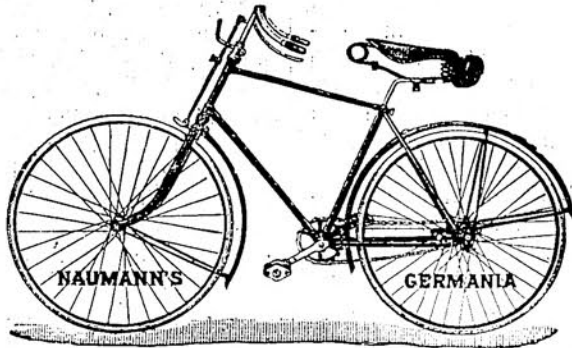

Rivolgersi al Proprietario.

L. 78

L. 78

LETTO A TAVOLO

LUDOVICO DE MICHELI - MILANO - Via Monte Napoleone, 20

Solido Tavolo indispensabile per tutte le famiglie, alberghi, specie per antica me e persone costrette a continui cambiamenti di domicilio. L'elasticità di questo letto-tavolo è a doppia tela metallica unico ed unica perfezione della meccanica applicata all'elasticità perchè con semplice manubrio si può ammentare e diminuire la tensione e piazamento in modo da ridurre od aumentare l'elasticità. Tanto il materasso che il guanciale e coperte possono essere rinchiusi in detto tavolo senza alcuna fatica mediante un movimento semplicissimo ed istantaneo. Questo letto a tavolo è brevettato quindi nessuno può né fabbricarlo né venderlo tranne che l'inventore sottoscritto che è fedele alla tradizione della sua casa e lo vende a sole **LIRE 78** prezzo assolutamente inferiore al valore reale. CATALOGO GRATIS contro semplice biglietto di visita.

AMADETTI D'ACQUI

SPECIALITÀ

RIVARILLI D'ACQUI

della Confetteria e Liquoreria

CARLO VOGLINO

...ACQUI...

Scatole semplici e di lusso a varie dimension

» contenenti un K.g netto L. 3,60

» » mezzo » » 2,00

MEDAGLIE

Esposizione Generale Italiana di Torino 1884 e Bruxelles 1888.

L. Ottolenghi - Acqui

LE BICICLETTE

ADLER, NAUMANN, CONDOR

che nel 1894 ottennero

I MAGGIORI SUCCESSI