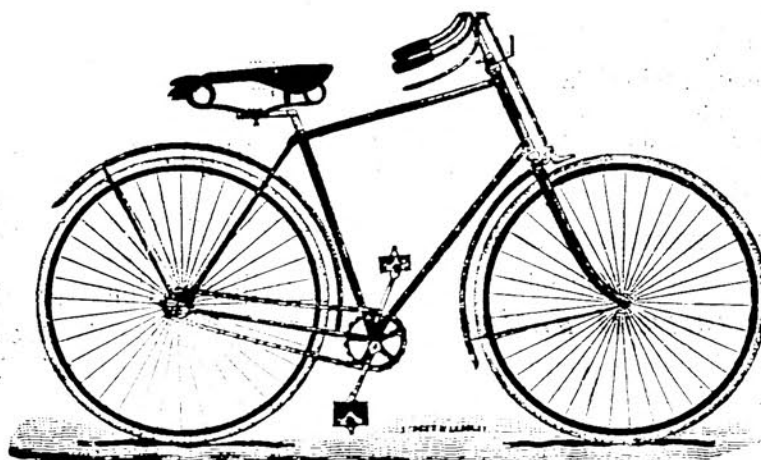

Drapperie - Lanerie - Seterie - Telerie

A Nolo L. 0,80 all'ora per le Tubolari e L. 1.50 per le Pneumatiche.

LANTERI E MANTELLI

Via V. E. - Corso Cavour, Casa Toso

GRANDE DEPOSITO

Biciclette della migliori Fabbriche